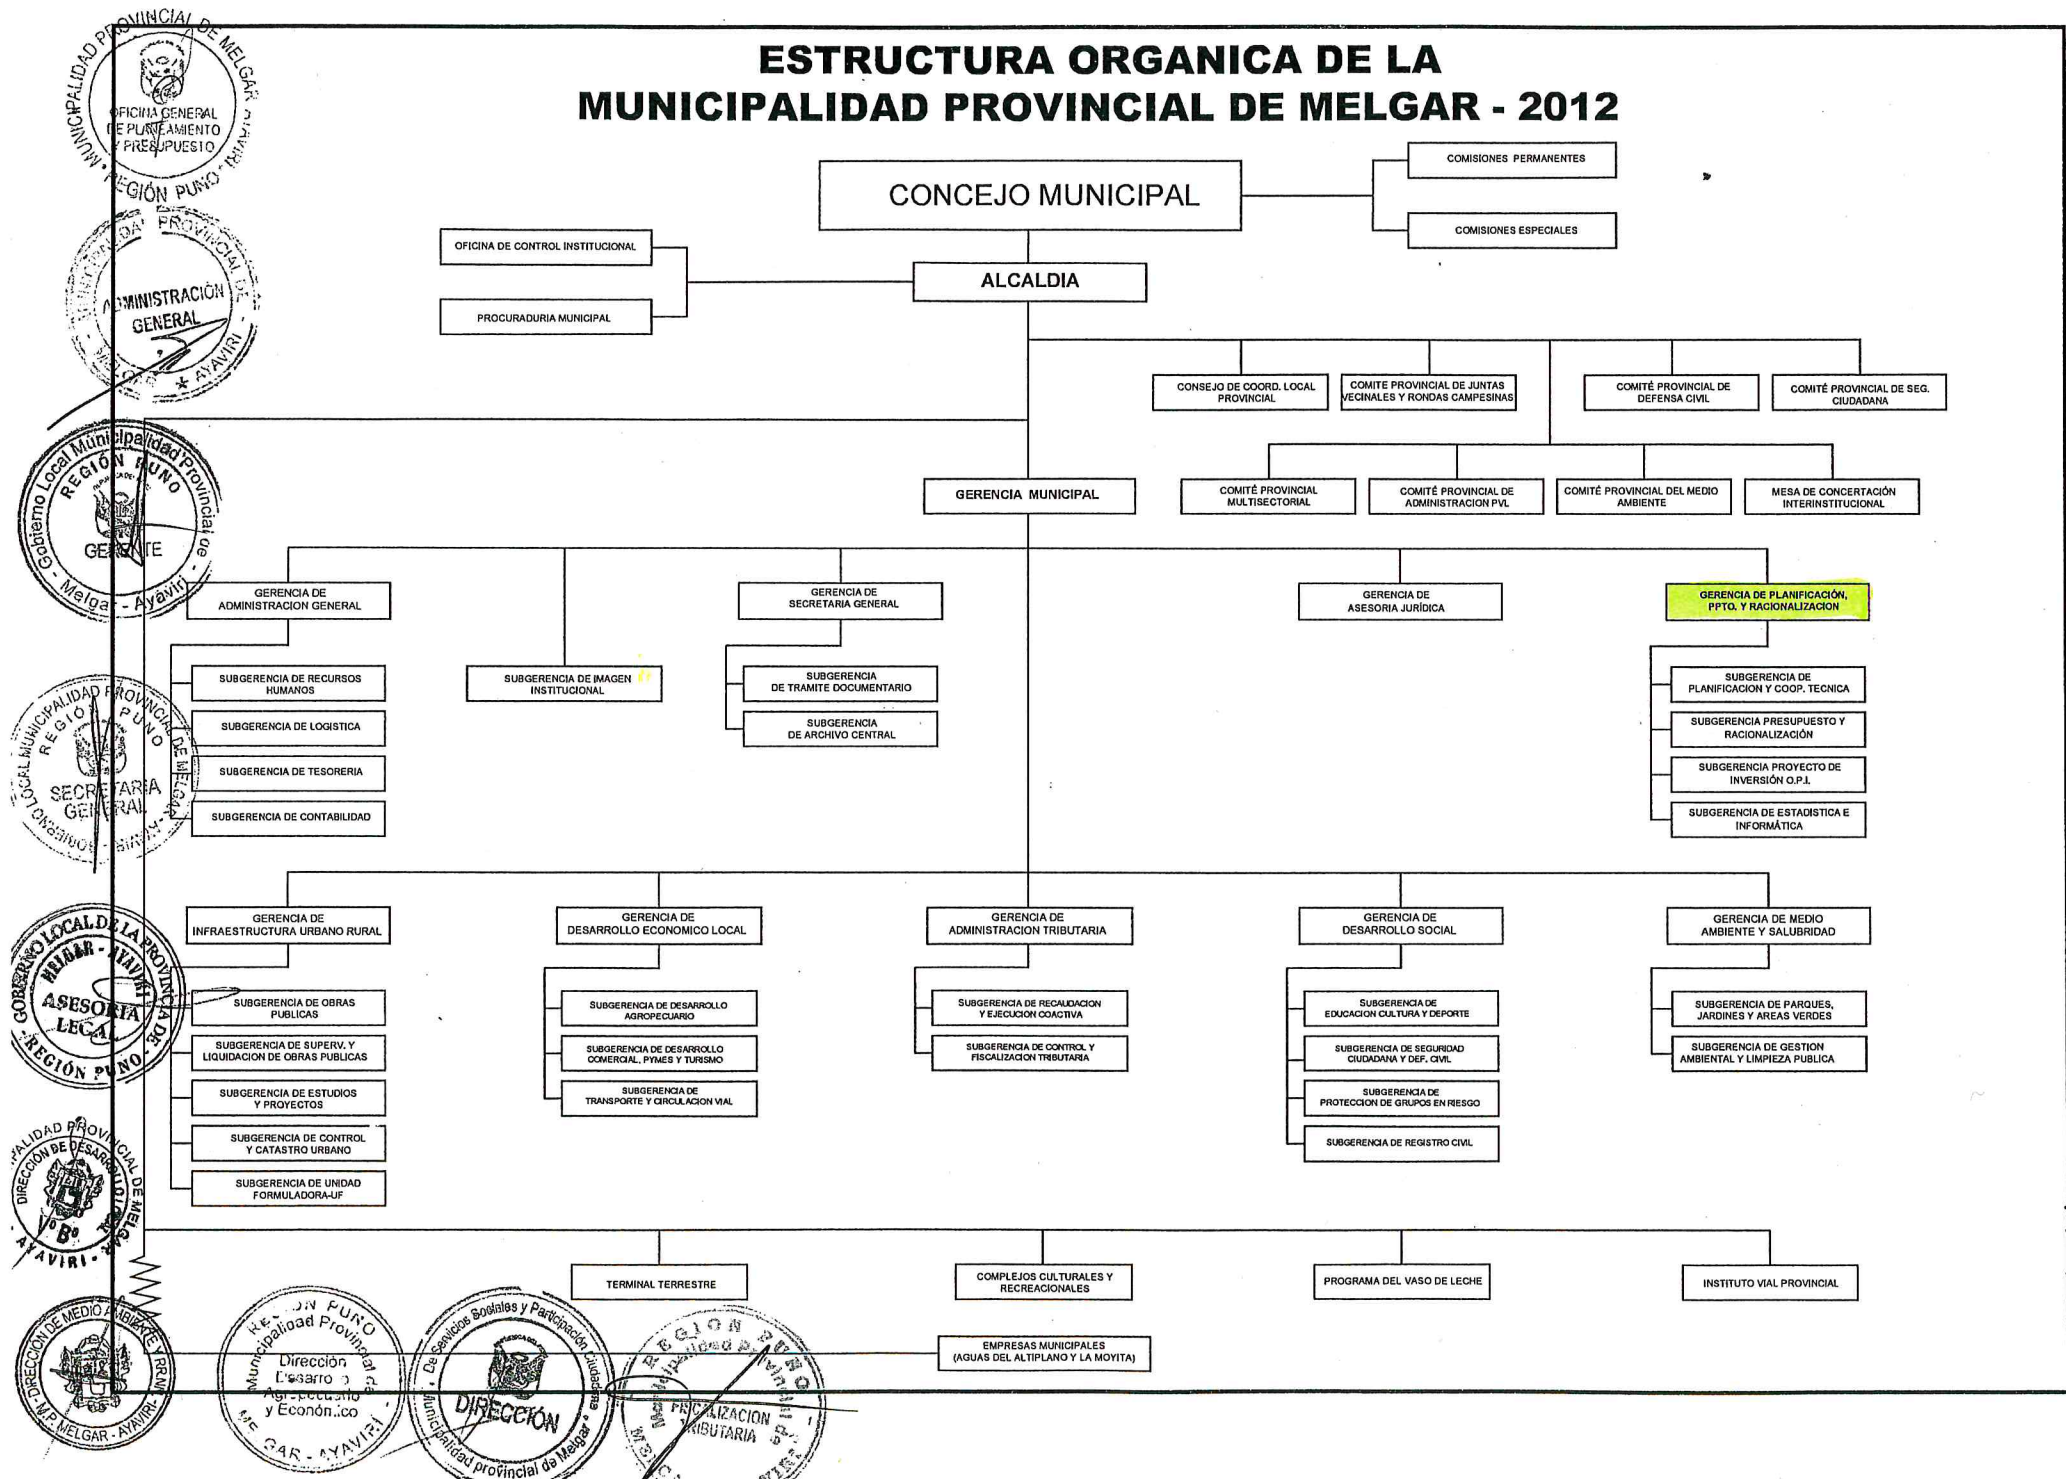

ESTRUCTURA ORGANICA DE LA MUNICIPALIDAD PROVINCIAL DE MELGAR - 2012

1100000